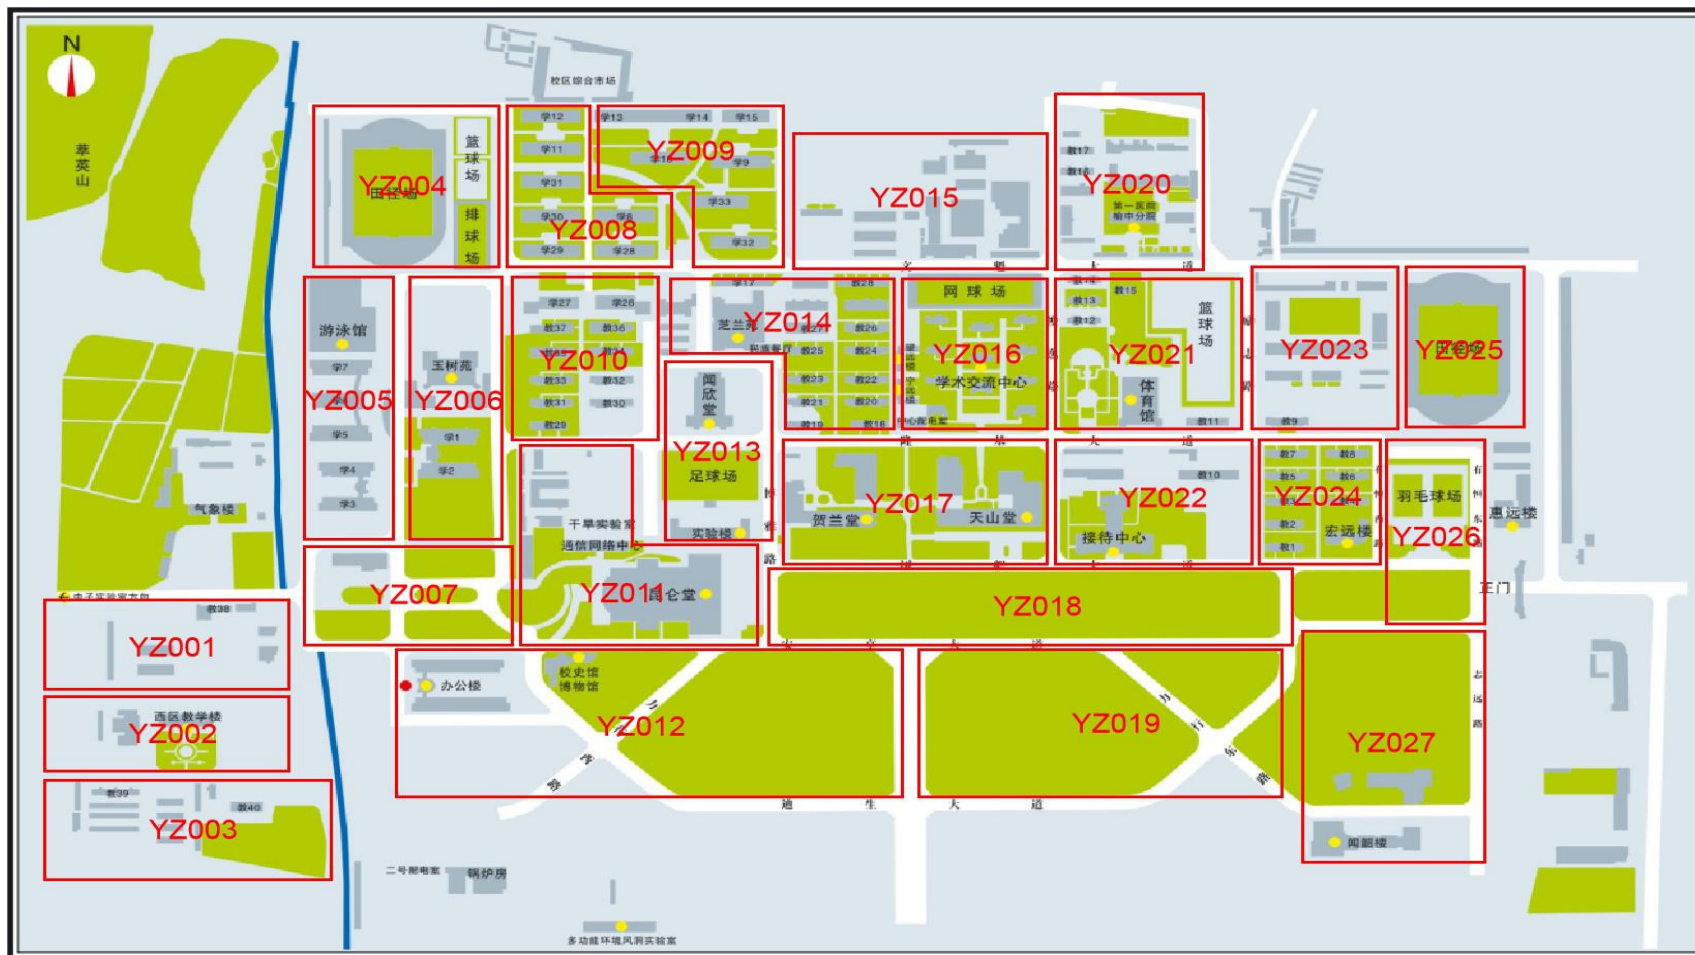

# 榆中校区各学院劳动课网格划分

YZ001	政治与国际关系学院	YZ015	物理科学与技术学院
YZ002	口腔医学院	YZ016	生命科学学院
YZ003	资源环境学院	YZ017	经济学院
YZ004	化学化工学院	YZ018	草地农业科技学院
YZ005	第二临床医学院	YZ019	信息科学与工程学院
YZ006	第一临床医学院	YZ020	新闻与传播学院
YZ007	马克思主义学院	YZ021	核科学与技术学院
YZ008	公共卫生学院	YZ022	大气科学学院
YZ009	法学院	YZ023	历史文化学院
YZ010	文学院	YZ024	药学院
YZ011	外国语学院	YZ025	土木工程与力学学院
YZ012	管理学院	YZ026	哲学社会学院
YZ013	地质科学与矿产资源学院	YZ027	艺术学院
YZ014	数学与统计学院		

## 城关校区东区各学院劳动课网格划分